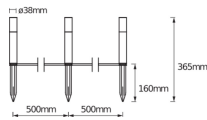

Technische Daten Ledvance LED Smart+  
Spotlight Garden Pole 3 Dot Extension 3.1W -  
Multicolor | RGBW

[Produkt ansehen](#)

## Maße

Länge (mm) 38

Breite (mm) 38